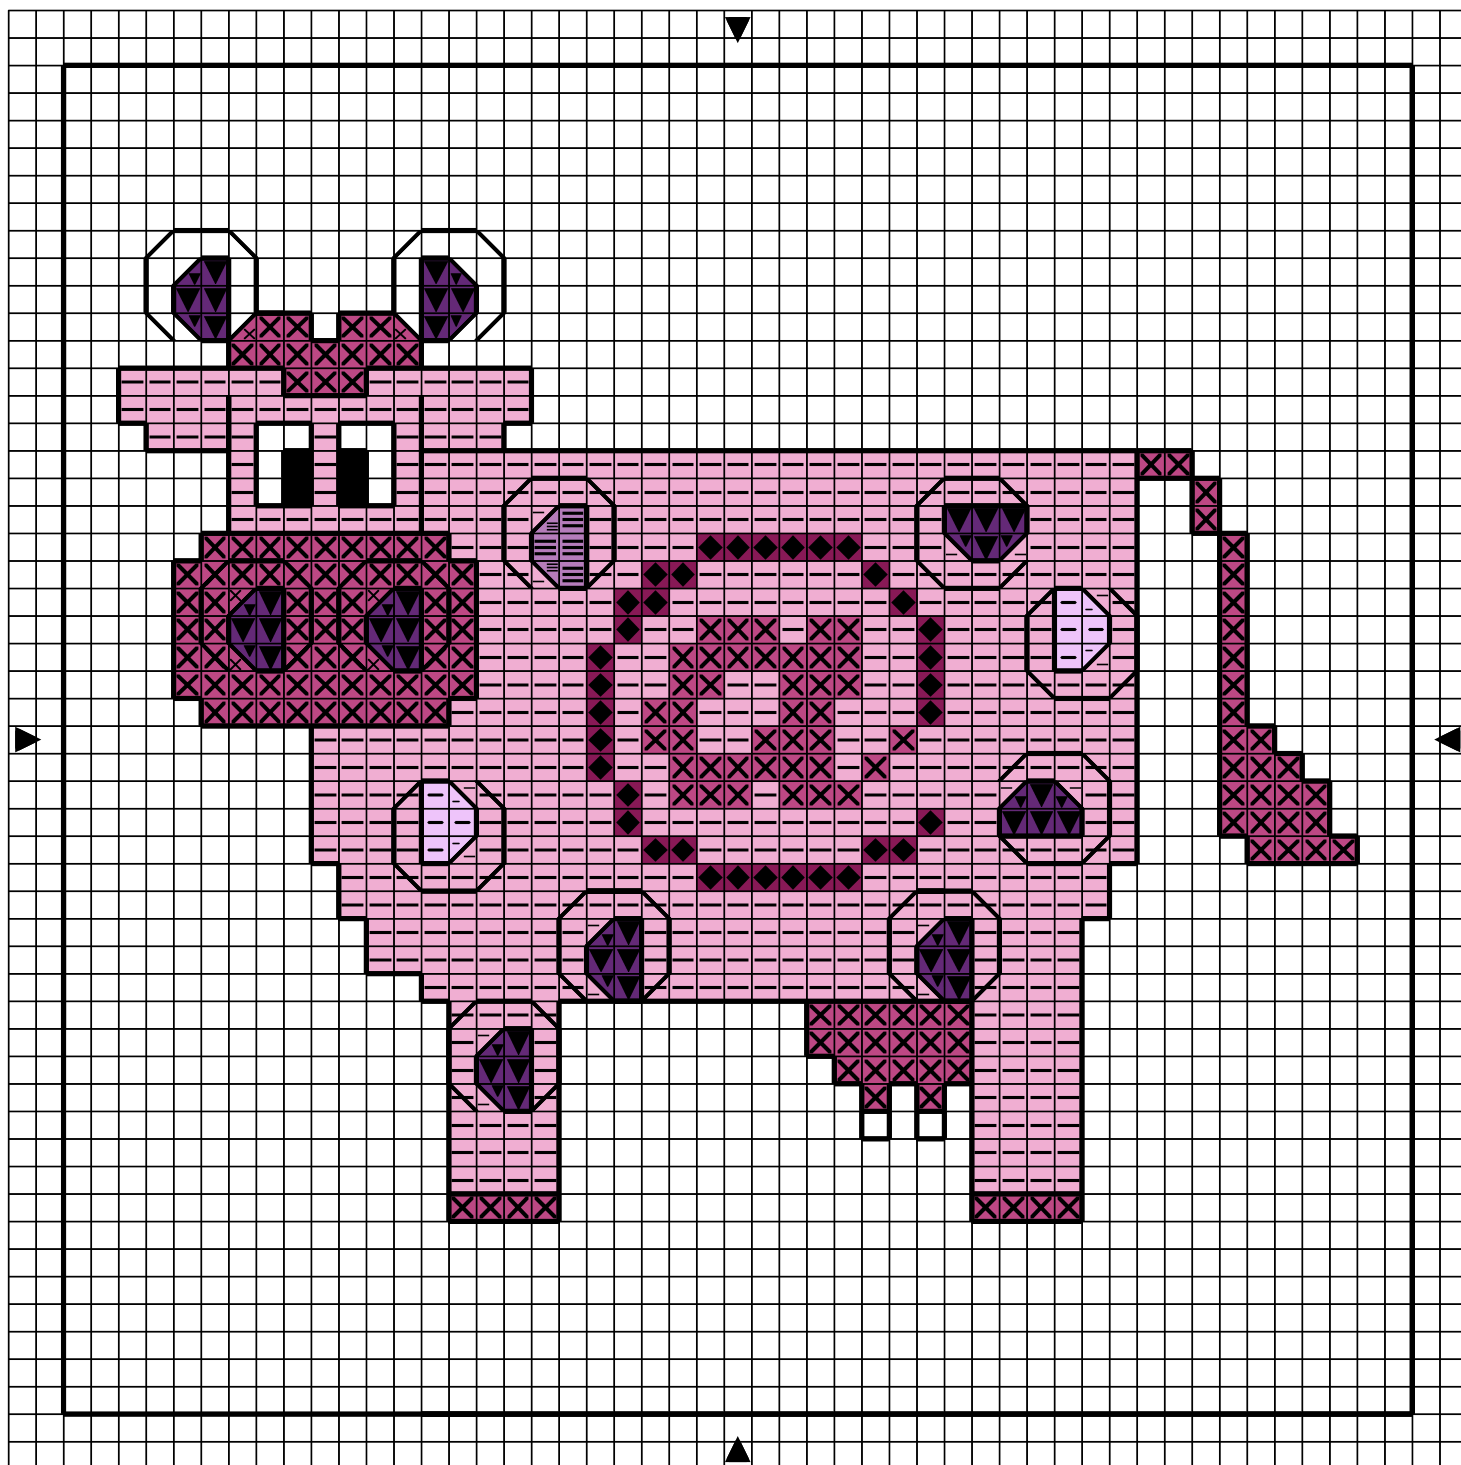

■	Noir	DMC 310	Anchor 403
◆	Mauve fc	917	
▼	Lavande tr dark	3837	
-	Lavande cl	211	
≡	Lavande fc	209	
X	Mauve	3607	
-	Mauve tr cl	3609	

Points arrière

—	Noir	310	403
---	------	-----	-----

Dessiné par: Marie Christine

Copyright <http://silepointcompte.free.fr/>

	Noir	DMC 310	Anchor 403
	Mauve fc	917	
	Lavande tr dark	3837	
	Lavande cl	211	
	Lavande fc	209	
	Mauve	3607	
	Mauve tr cl	3609	

Points arrière

	Noir	310	403
--	------	-----	-----

Dessiné par: Marie Christine

Copyright <http://silepointcompte.free.fr/>